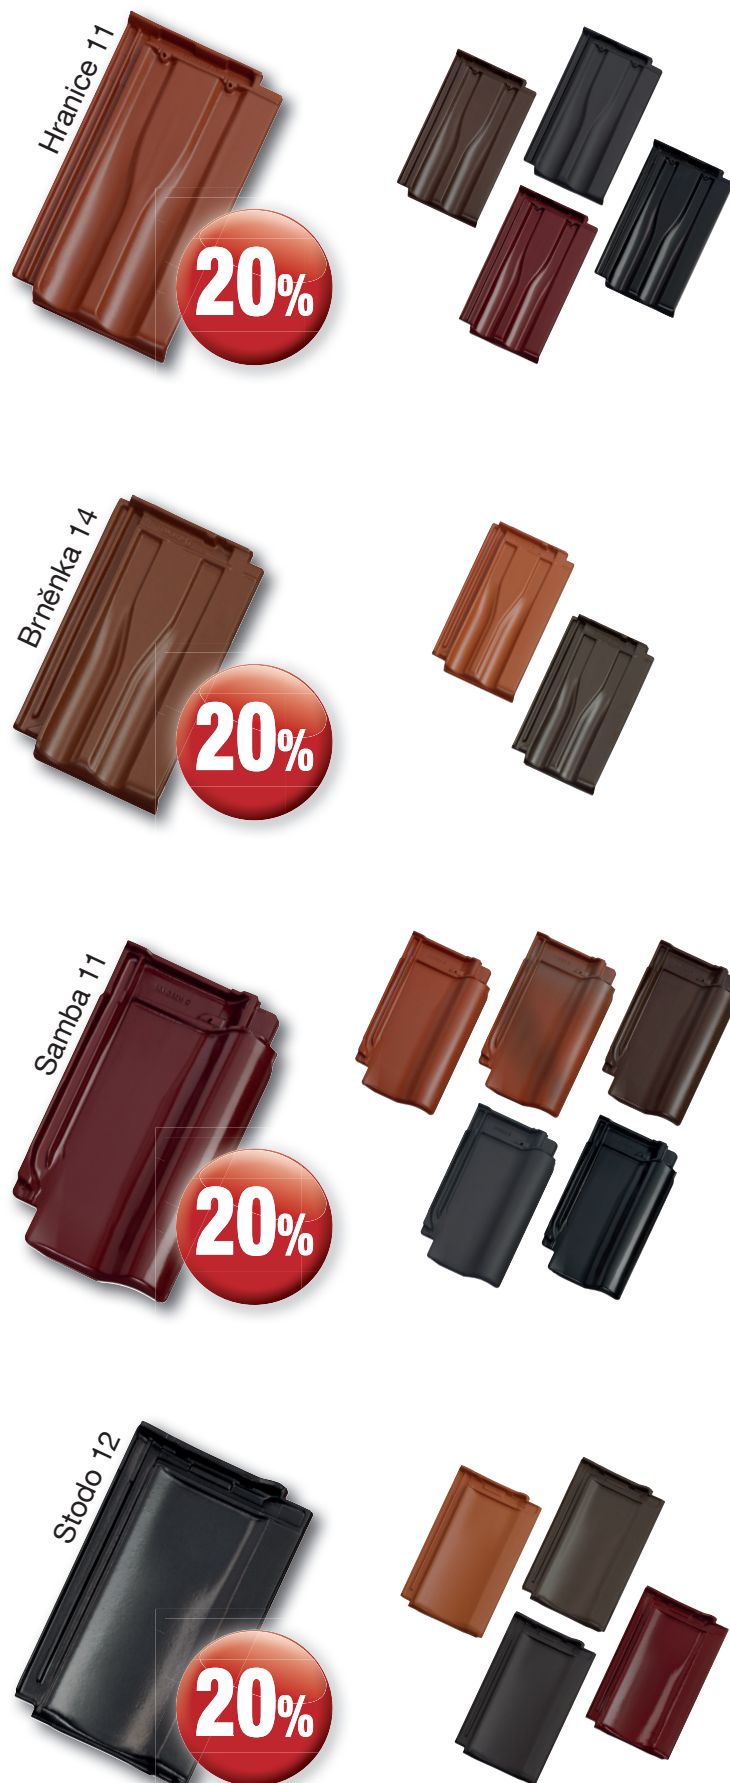

# S TONDACHEM NEJVÝHODNĚJI AKČNÍ SLEVA 20% NA NEJPRODÁVANĚJŠÍ POSUVNÉ TAŠKY

1. 2. – 29. 2. 2012

**TONDACH** 

s t ř e c h a d ě l á d ů m

Sleva se týká vybraných základních posuvných střešních tašek v úpravě engoba nebo glazura. Posuvné tašky jsou ideální pro rekonstrukce i novostavby. Tato sleva se nesčítá s žádnou další akční nebo objektovou slevou a platí při dodržení sjednaných platebních podmínek a od 1.2.2012 do 29.2.2012 nebo vyprodání zásob.